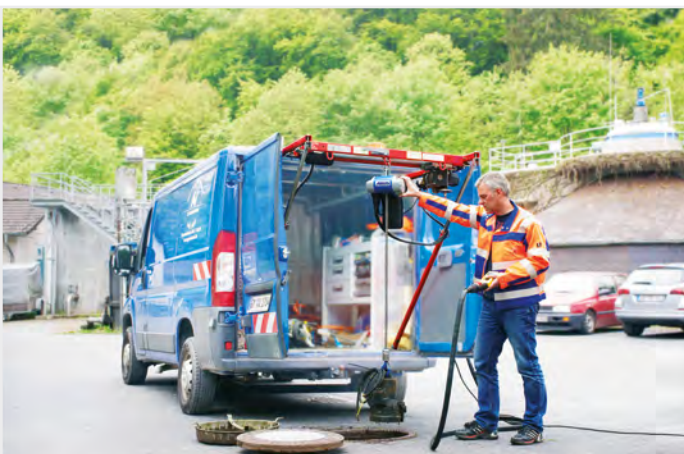

Aansluitspanning

1 fase/230V

Geschikt voor thuisgebruik (netspanning).

Traploze

hijssnelheid

Ideaal voor het positioneren van de last.

Hijscapaciteit

125 kg/250 kg

Keuze uit twee modellen.

Hijshoogte

tot 20 m

Variabele kettinglengte tussen 3 m en 20 m.

Leverbaar

Korte levertijd

CE-Markering

Zekerheid conform internationale Normen.

Praktijkvoorbeelden:

Extra uitrusting: